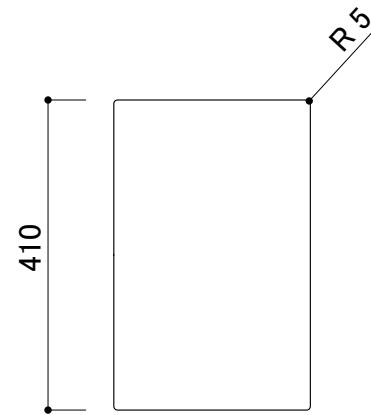

SCB 2640

SCB 2642

MODEL  
SCB 2640 / SCB2642

SIZE  
243\*382\*15mm / 260\*410\*15mm

SCALE DATA  
09.11.02

MATERIALS

材質	ポリエチレン
色	ホワイト

ACC.  
/  
APPL